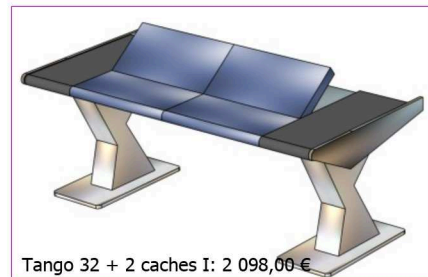

### Accessoires optionnels

Cache latéral I - 199,00 €  
Muni d'un bandeau similicuir

Cache latéral II - 295,00 €  
Muni de bandeau similicuir

Cache arrière 130,00 €  
Muni de tissu acoustique

Panneau latéral "A" 80,00 €  
Finition bois massif

Panneau latéral "B" 105,00 €  
Finition bois massif

Tango 32 + 2 caches II: 2 290,00 €

Tango 32 + 2 caches I: 2 098,00 €

Tango 32 + 2 panneaux  
finition bois massif: 1 805,00 €

Tango 32 + 2 panneaux finition bois: 1805,00 €