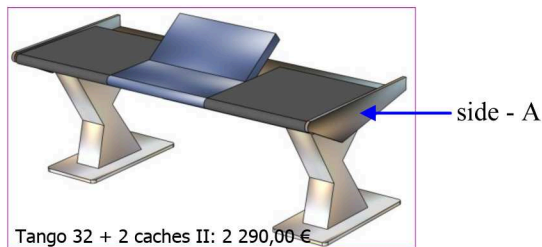

Panneau latéral "B" 105,00 €  
Finition bois massif

Tango 32 + 2 caches II: 2 290,00 €

Tango 32 + 2 caches I: 2 098,00 €

Tango 32 + 2 panneaux  
finition bois massif: 1 805,00 €

Tango 32 + 2 panneaux finition bois: 1805,00 €