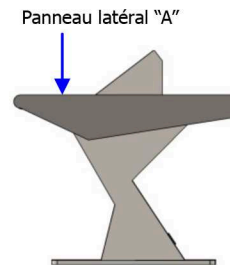

Panneau latéral "A" 80,00 €
Finition bois massif