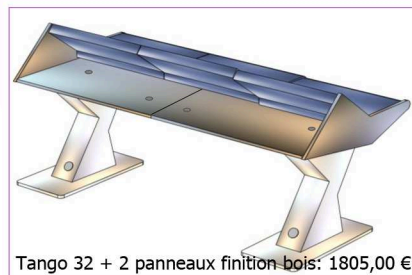

Panneau latéral "B" 105,00 €  
Finition bois massif

Tango 32 + 2 caches II: 2 290,00 €

Tango 32 + 2 caches I: 2 098,00 €

Tango 32 + 2 panneaux  
finition bois massif: 1 805,00 €

Tango 32 + 2 panneaux finition bois: 1805,00 €