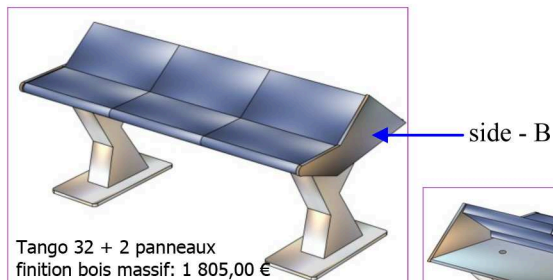

Panneau latéral "B" 105,00 €  
Finition bois massif

Tango 32 + 2 caches II: 2 290,00 €

Tango 32 + 2 caches I: 2 098,00 €

Tango 32 + 2 panneaux  
finition bois massif: 1 805,00 €

Tango 32 + 2 panneaux finition bois: 1805,00 €