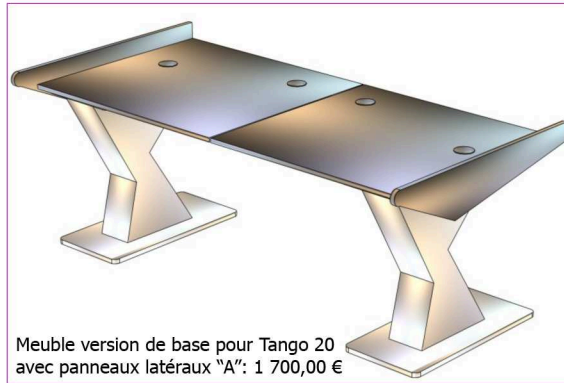

## Smart Station

Meuble version de base pour Tango 20  
avec panneaux latéraux "A": 1 700,00 €