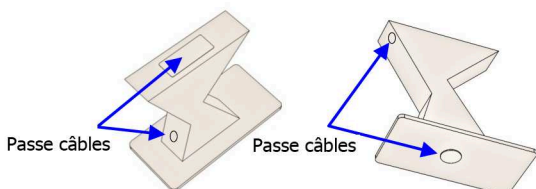

Panneau latéral "B" 105,00 €  
Finition bois massif

Tango 32 + 2 caches II: 2 290,00 €

Tango 32 + 2 caches I: 2 098,00 €

Tango 32 + 2 panneaux  
finition bois massif: 1 805,00 €

Tango 32 + 2 panneaux finition bois: 1805,00 €