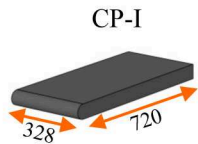

Cache latéral I - 199,00 €
Muni d'un bandeau similicuir