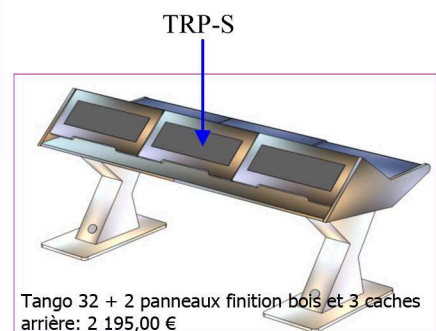

Panneau latéral "B" 105,00 €  
Finition bois massif

Tango 32 + 2 caches II: 2 290,00 €

Tango 32 + 2 caches I: 2 098,00 €

Tango 32 + 2 panneaux  
finition bois massif: 1 805,00 €

Tango 32 + 2 panneaux finition bois: 1805,00 €