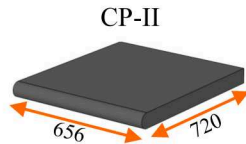

Cache latéral II - 295,00 €
Muni de bandeau similicuir